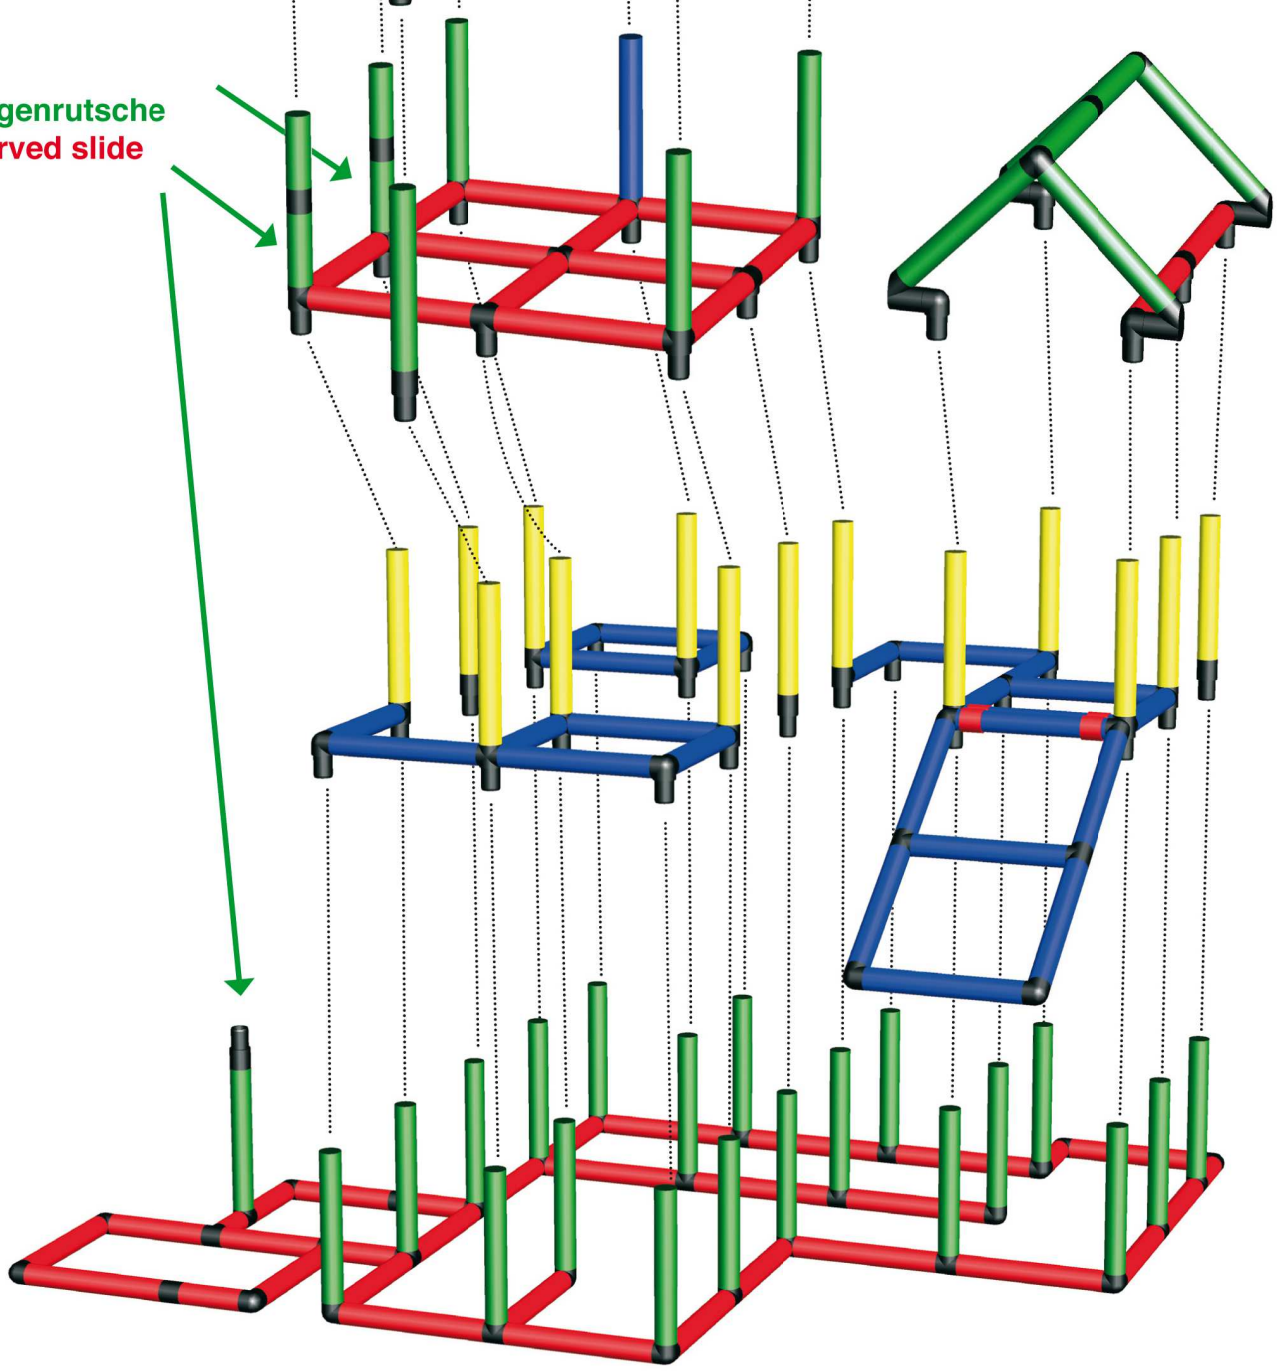

EINZELTEILE COMPONENTS

3x	23x
17x	1x
24x	17x
13x	8x
11x	
15 cm	
130x	
35 cm	
1x	1x
10 cm	20 cm
3x	
25 cm	
13x	
4x	4x
4x	
2x	
1x	

L/B/H • L/W/H: 252 x 225 x 200 cm

Hinweise zum Aufbau siehe **Sicherheitshinweise** Seite 10 (Rutsche) und Seite 6 (Doppelrohrverbinder).

For additional assembling notes please go to **Safety instructions** page 10 (slide) and page 6 (Double tube connector).

Bogenrutsche
Curved slide

L/B/H • L/W/H: 225 x 85 x 156 cm

Highlight II (Modularrutsche) • Highlight II (Modular slide)