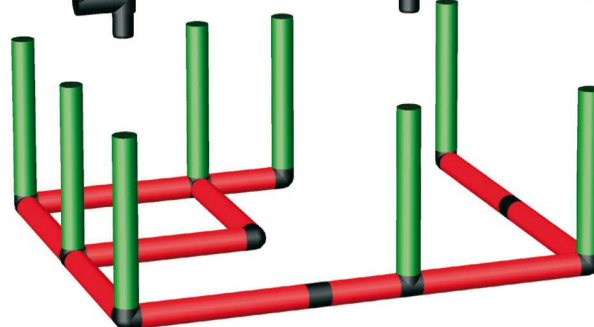

Spielhaus • Playhouse

YOUNGSTER

6x	6x
8x	6x
3x	4x
2x	
15 cm	
40x	
35 cm	
3x	

L/B/H • L/W/H: 119 x 85 x 103 cm