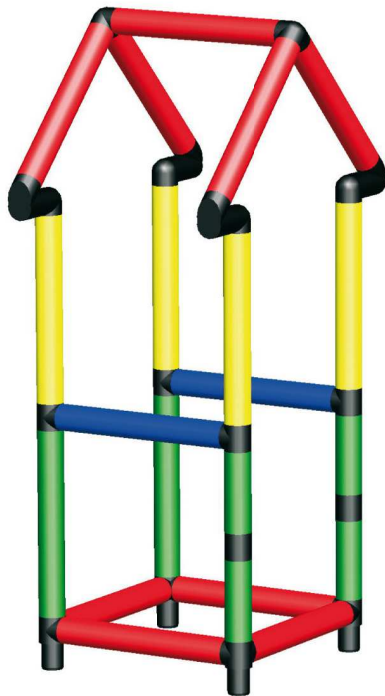

L/B/H • L/W/H: 125 x 125 x 196 cm

EINZELTEILE COMPONENTS	
6x 	6x 
8x 	10x 
8x 	4x 
4x 	
15 cm	
47x 	
35 cm	
3x 	
1x 	

**SIE BENÖTIGEN
YOU NEED**

YOUNGSTER

ART. 304 00

RUTSCHE SLIDE

ART. 100 10

Hinweise zum Aufbau der Modularrutsche siehe Sicherheitshinweise Seite 9.

For additional assembling notes of the Modular slide please go to Safety instructions page 9.

L/B/H • L/W/H: 119 x 85 x 103 cm

Das absolute HIGHLIGHT – vom QUADRO Team empfohlen und getestet

Mit unseren Highlight Modellen überzeugen Sie nicht nur die komplette Nachbarschaft! Kinder wollen hoch hinaus! Befördern Sie Ihren Nachwuchs mit diesen Modellen in den **siebten Spielhimmel**. Alle Rutschen bieten mit ihrem **integrierten Wasseranschluss** die Möglichkeit, die Modelle in einen gigantischen Wasserspielpark zu verwandeln. In Kombination mit dem QUADRO POOL erhalten Sie eine **echte Wasserrutsche**! Für Ihre Kinder wird es mit **QUADRO** niemals langweilig.