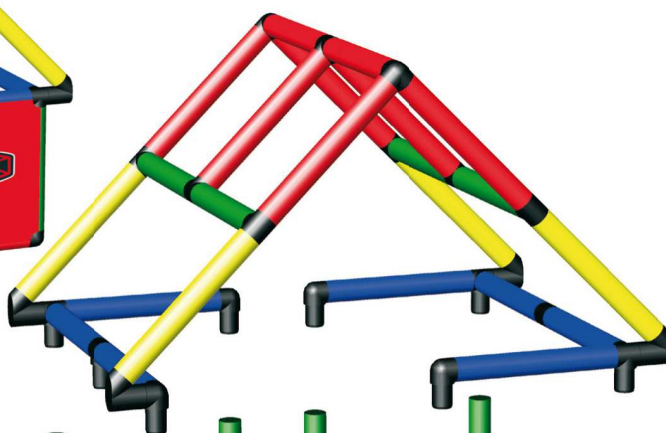

L/B/H • L/W/H: 125 x 120 x 116 cm

Barren • Parallel bars

YOUNGSTER

6x	6x
8x	7x
2x	0x
2x	
15 cm	
40x	
35 cm	
1x	

L/B/H • L/W/H: 125 x 125 x 85 cm

Spielhaus • Playhouse

YOUNGSTER

6x	6x
8x	6x
3x	4x
2x	
15 cm	
40x	
35 cm	
3x	

L/B/H • L/W/H: 119 x 85 x 103 cm

YOUNGSTER

Kletterberg · Climbing mountain

L/B/H · L/W/H: 135 x 125 x 62 cm

YOUNGSTER

Rampe · Ramp

L/B/H · L/W/H: 145 x 85 x 80 cm

QUADRO – unbegrenzte Kombinationsmöglichkeiten