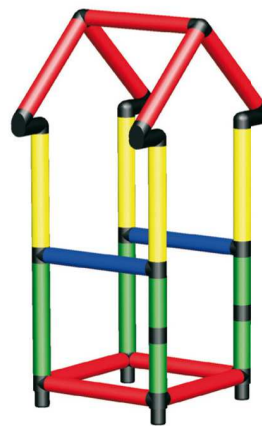

Rutschenturm | (Bogenrutsche) • Slidetower | (Curved slide)