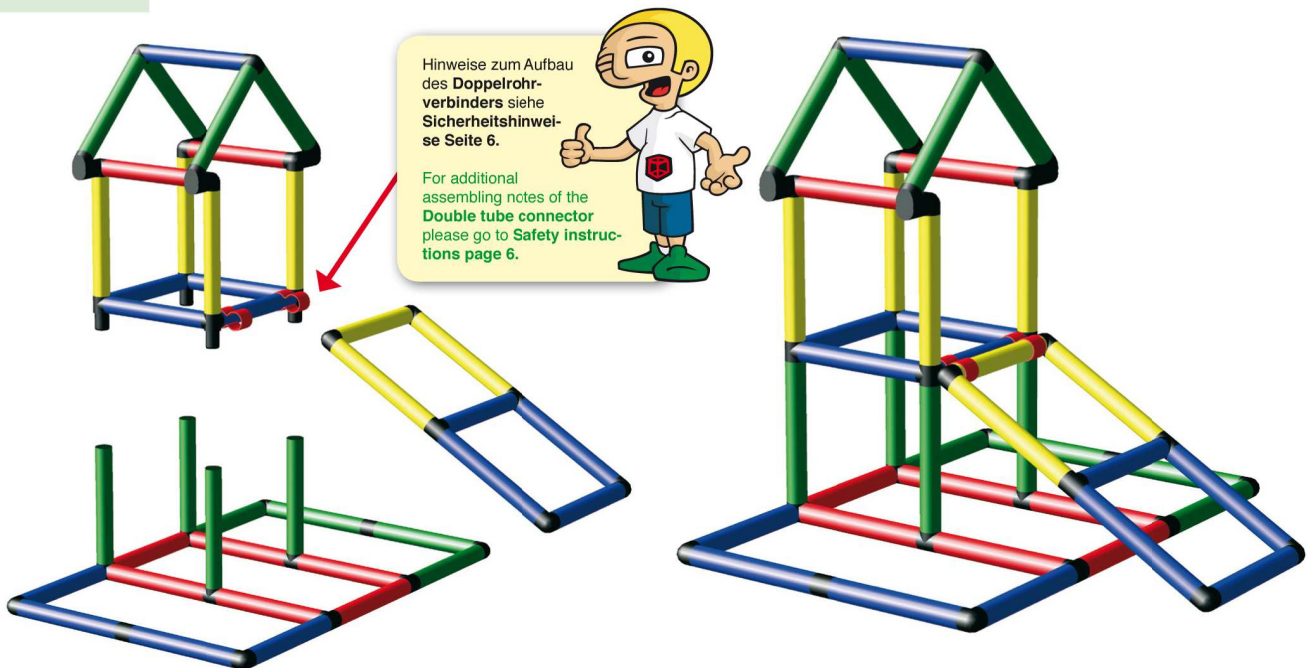

YOUNGSTER

Babyrutsche • Baby slide

Hinweise zum Aufbau des **Doppelrohrverbinders** siehe **Sicherheitshinweise Seite 6**.

For additional assembling notes of the **Double tube connector** please go to **Safety instructions page 6**.

L/B/H • L/W/H: 125 x 120 x 116 cm