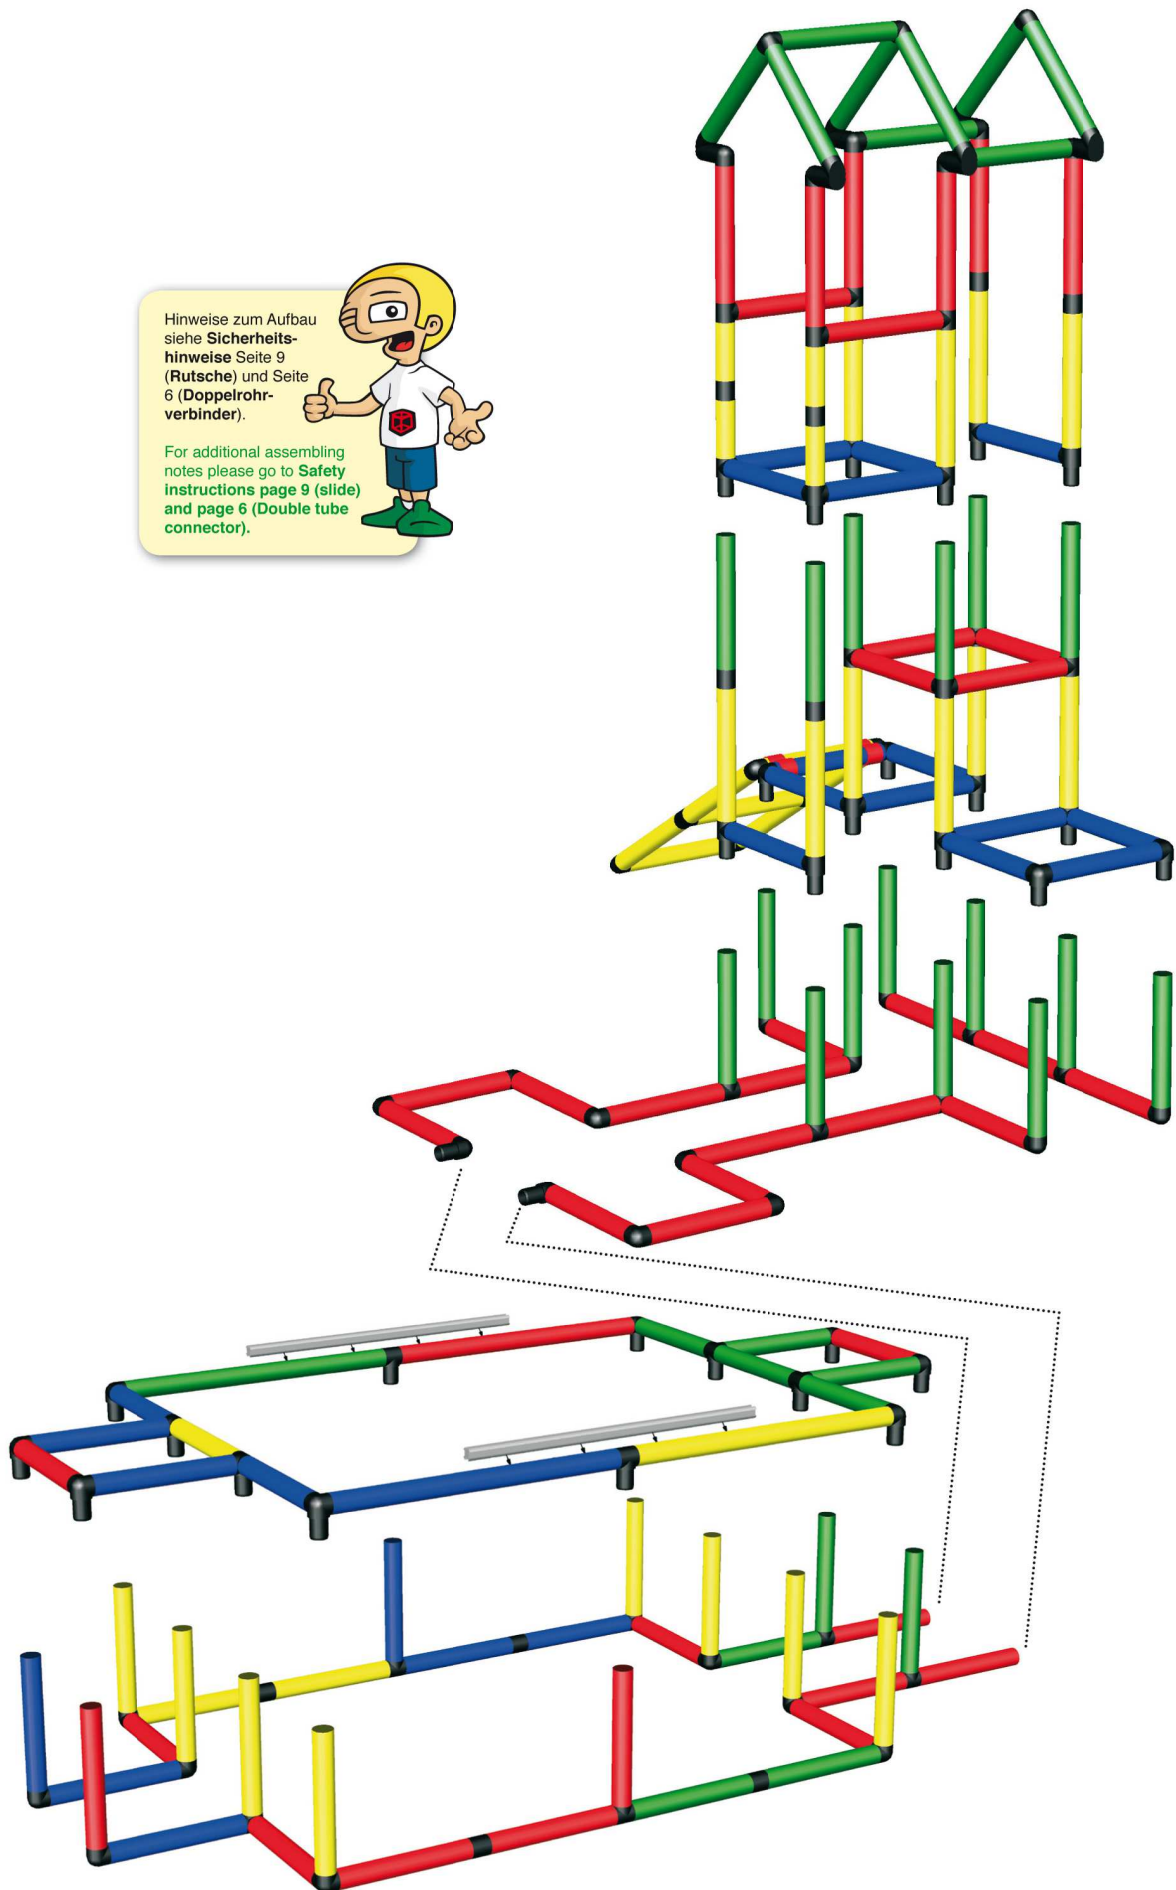

L/B/H • L/W/H: 225 x 85 x 156 cm

QUADRO

GESAMTTEILE 189 • TOTAL PART 189 (Art. 304 00)

<p>Raumkupplung 4-armig 4 way connector</p>  <p>6x Art. : 00041</p>	<p>Raumkupplung 3-armig 3 way connector</p>  <p>6x Art. : 00031</p>	<p>Rohr (35 cm) Tube (35 cm)</p>  <p>41x Art. : 00532 - 00535</p>	
<p>Flächenkupplung 3-armig T connector</p>  <p>8x Art. : 00131</p>	<p>Flächenkupplung 2-armig (90°) Elbow connector</p>  <p>8x Art. : 00121</p>	<p>Platte (40 x 40 cm) Panel (40 x 40 cm)</p>  <p>3x Art. : 00402-00405</p>	
<p>Flächenkupplung 2-armig (180°) 2 way connector</p>  <p>4x Art. : 00111</p>	<p>Winkelkupplung Diagonal connector</p>  <p>4x Art. : 00911</p>	<p>Doppelrohrverbinder Double tube connector</p>  <p>2x Art. : 00955</p>	<p>Rohrschraube Tube screw</p>  <p>90x Art. : 00612 - 00615</p>
<p>Rohr (15 cm) Tube (15 cm)</p>  <p>2x Art. : 00512</p>		<p>Plattenschraube Panel screw</p>  <p>12x Art. : 00620</p>	<p>Schlüssel Key</p>  <p>3x Art. : 00675</p>