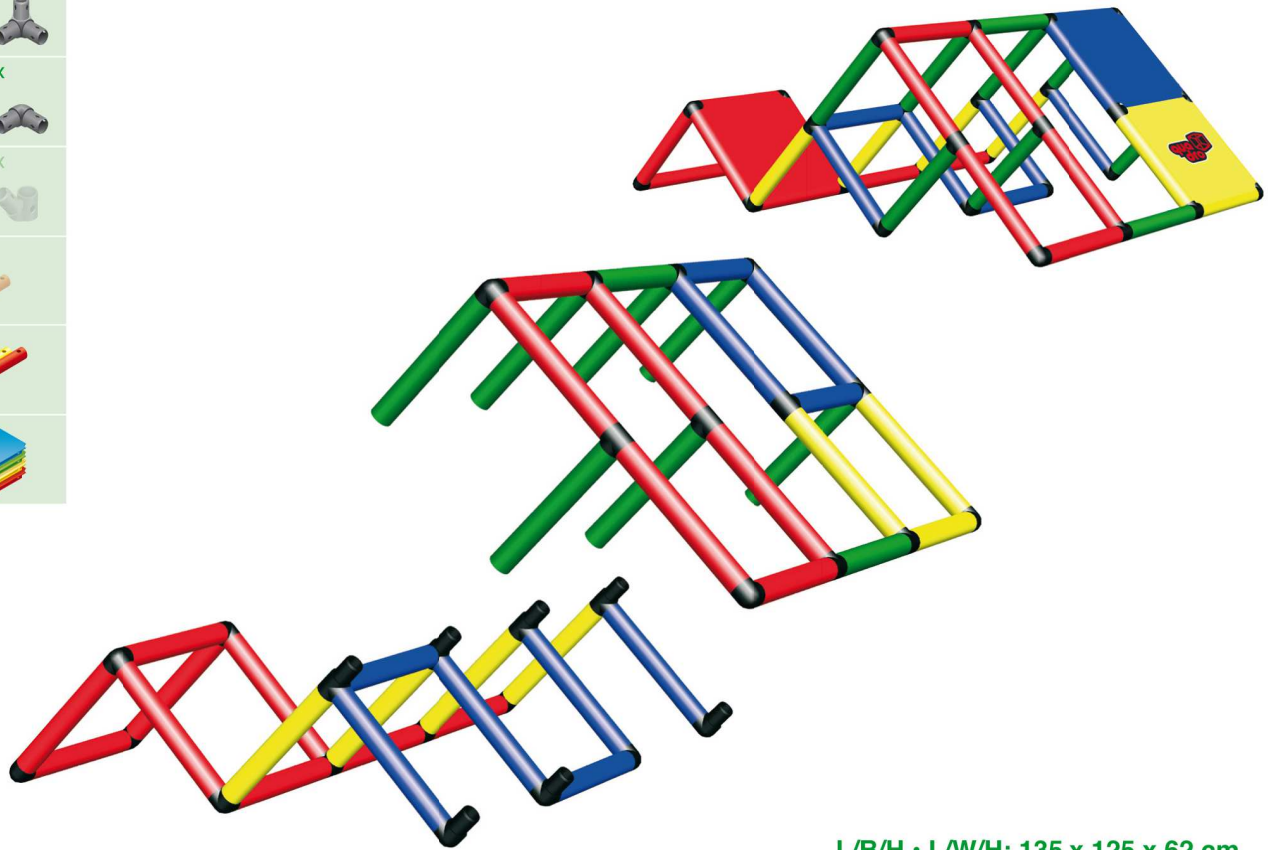

L/B/H • L/W/H: 119 x 85 x 103 cm

YOUNGSTER

Kletterberg · Climbing mountain

L/B/H · L/W/H: 135 x 125 x 62 cm

YOUNGSTER

Rampe · Ramp

L/B/H · L/W/H: 145 x 85 x 80 cm

QUADRO – unbegrenzte Kombinationsmöglichkeiten