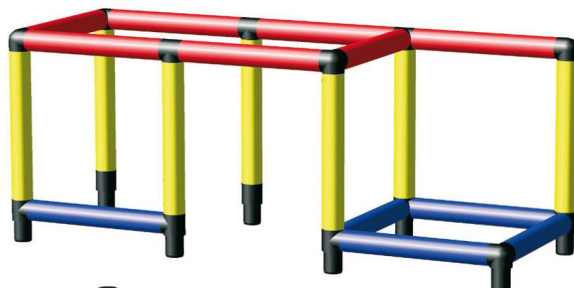

Barren • Parallel bars

YOUNGSTER

6x	6x
8x	7x
2x	0x
2x	
15 cm	
40x	
35 cm	
1x	

L/B/H • L/W/H: 125 x 125 x 85 cm