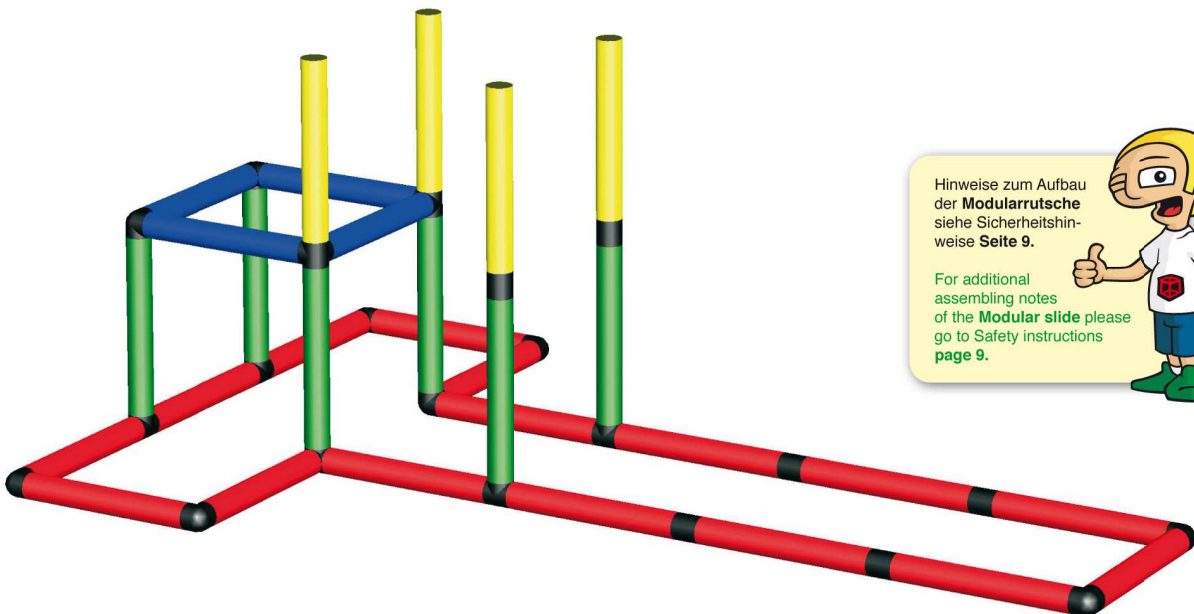

EINZELTEILE COMPONENTS	
6x 	6x
8x 	10x
8x 	4x
4x 	
15 cm	
47x 	
35 cm	
3x 	
1x 	

**SIE BENÖTIGEN
YOU NEED**

YOUNGSTER

ART. 304 00

RUTSCHE SLIDE

ART. 100 10

Hinweise zum Aufbau der Modularrutsche siehe Sicherheitshinweise Seite 9.

For additional assembling notes of the Modular slide please go to Safety instructions page 9.