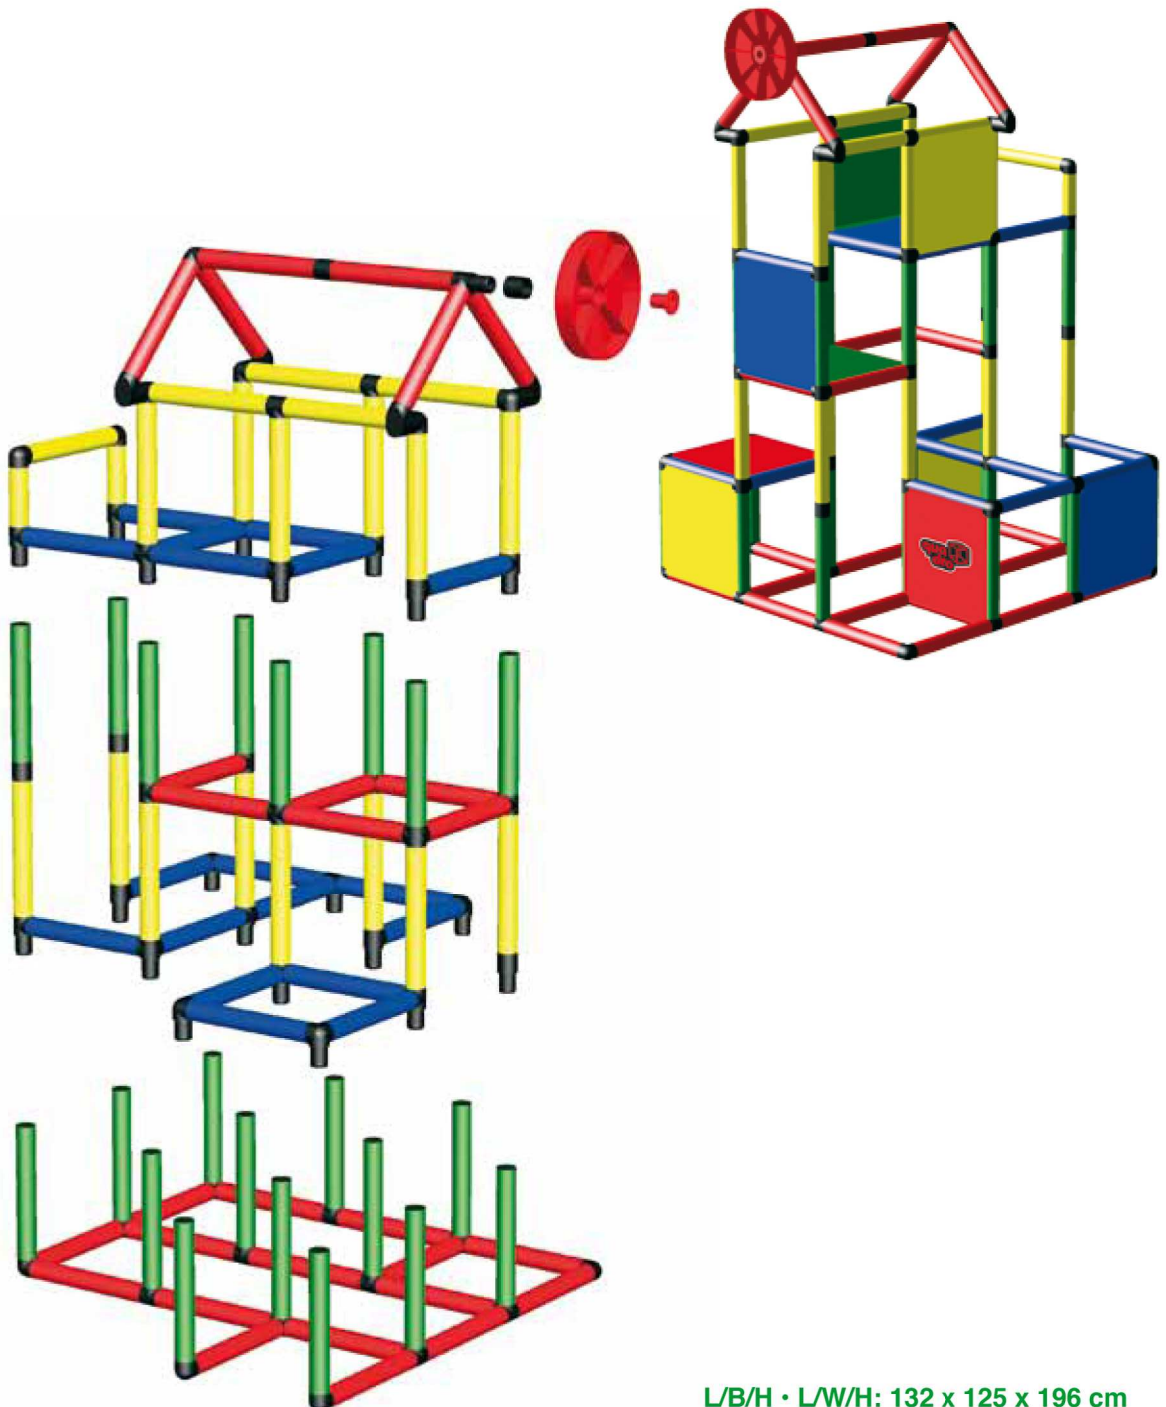

GENIUS

Activity center • Activity center

L/B/H • L/W/H: 132 x 125 x 196 cm