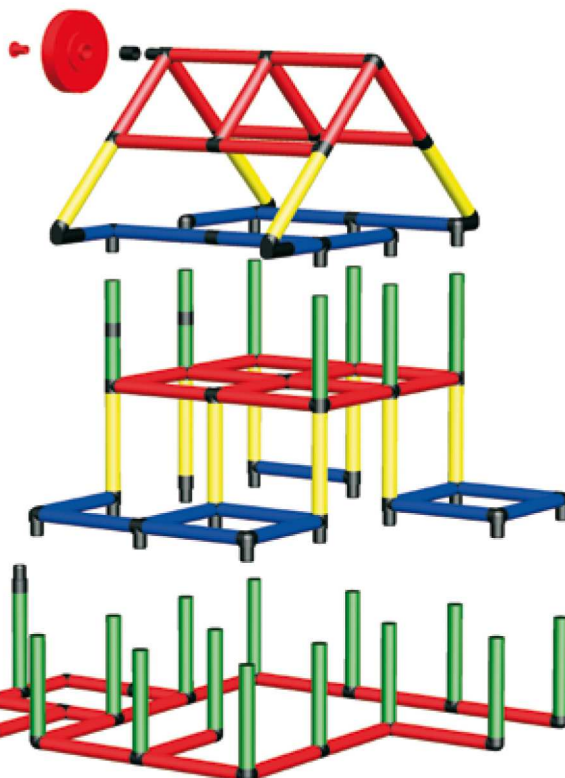

Rutschenturm | (Bogenrutsche) • Slidetower | (Curved slide)