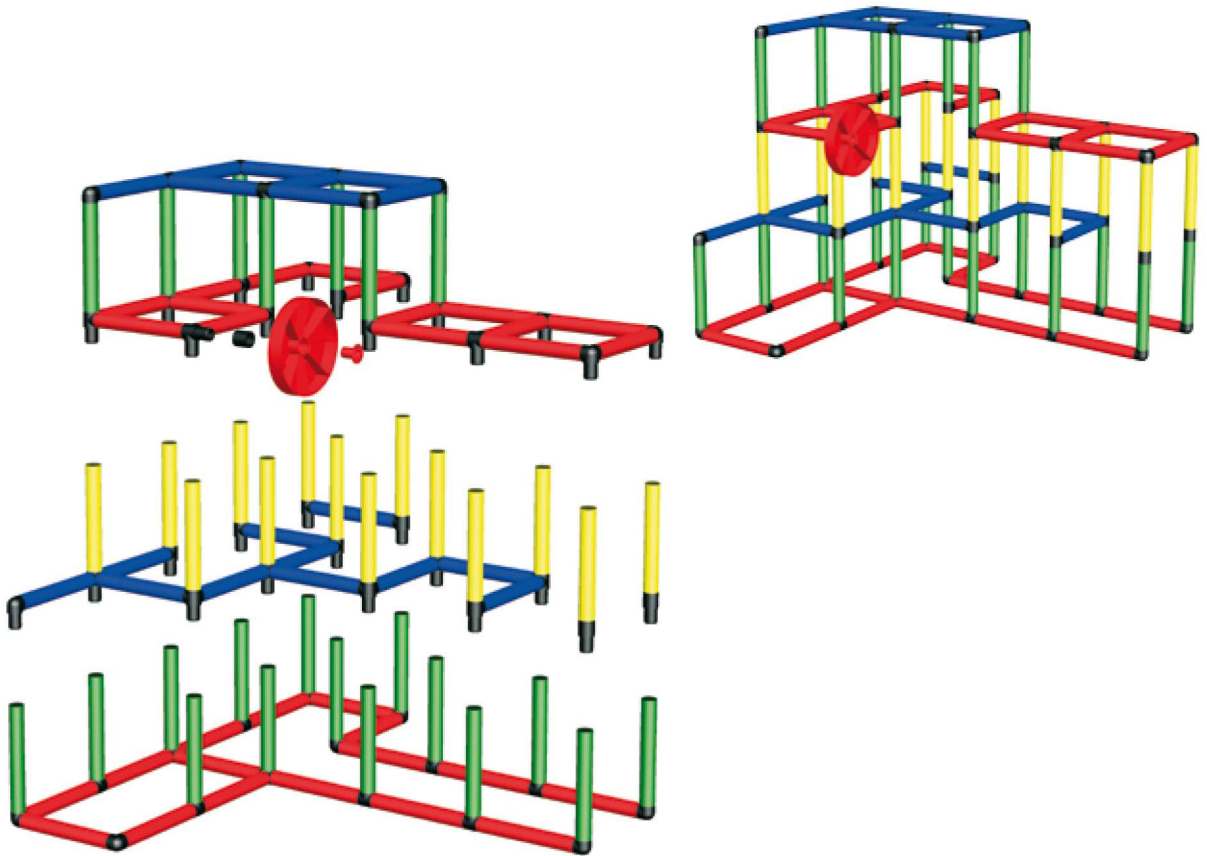

GENIUS

Activity center • Activity center

L/B/H • L/W/H: 132 x 125 x 196 cm

Streethockey • Streethockey

GENIUS

| | |
|-------|-----|
| 3x | 15x |
| | |
| 11x | 1x |
| | |
| 13x | 5x |
| | |
| 1x | 0x |
| | |
| 0x | |
| 15 cm | |
| 81x | |
| 35 cm | |
| 12x | |
| 1x | 1x |
| | |
| 1x | |
| | |

L/B/H • L/W/H: 85 x 85 x 85 cm, 98 x 85 x 98 cm

Spielhaus • Playhouse

GENIUS

| | |
|-------|-----|
| 3x | 17x |
| | |
| 11x | 1x |
| | |
| 13x | 5x |
| | |
| 4x | 4x |
| | |
| 2x | |
| 15 cm | |
| 86x | |
| 35 cm | |
| 10x | |
| 1x | 1x |
| | |
| 1x | |
| | |

L/B/H • L/W/H: 152 x 132 x 197 cm

GENIUS

Kletterbarren • Climbing bars

- | | |
|-------|-----|
| 3x | 17x |
| | |
| 11x | 1x |
| | |
| 13x | 5x |
| | |
| 2x | 0x |
| | |
| 0x | |
| | |
| 15 cm | |
| 86x | |
| | |
| 35 cm | |
| 0x | |
| | |
| 1x | 1x |
| | |
| 1x | |
| | |

L/B/H • L/W/H: 220 x 132 x 127 cm

QUADRO – unbegrenzte Kombinationsmöglichkeiten

Bauen, Klettern, Fahren, Rutschen oder Planschen – Das **QUADRO** System bietet Ihnen viel **Flexibilität** und **Abwechslung**. Sie müssen nicht alle Elemente auf einmal kaufen, sondern können nach Bedarf beliebig **kombinieren** und **ergänzen**. Ob Sie **QUADRO** im Garten oder im Kinderzimmer nutzen, entscheiden Sie einfach selbst. Dieser Abenteuerspielplatz wächst mit Ihrem Kind und kann individuell an die Räumlichkeiten angepasst werden.