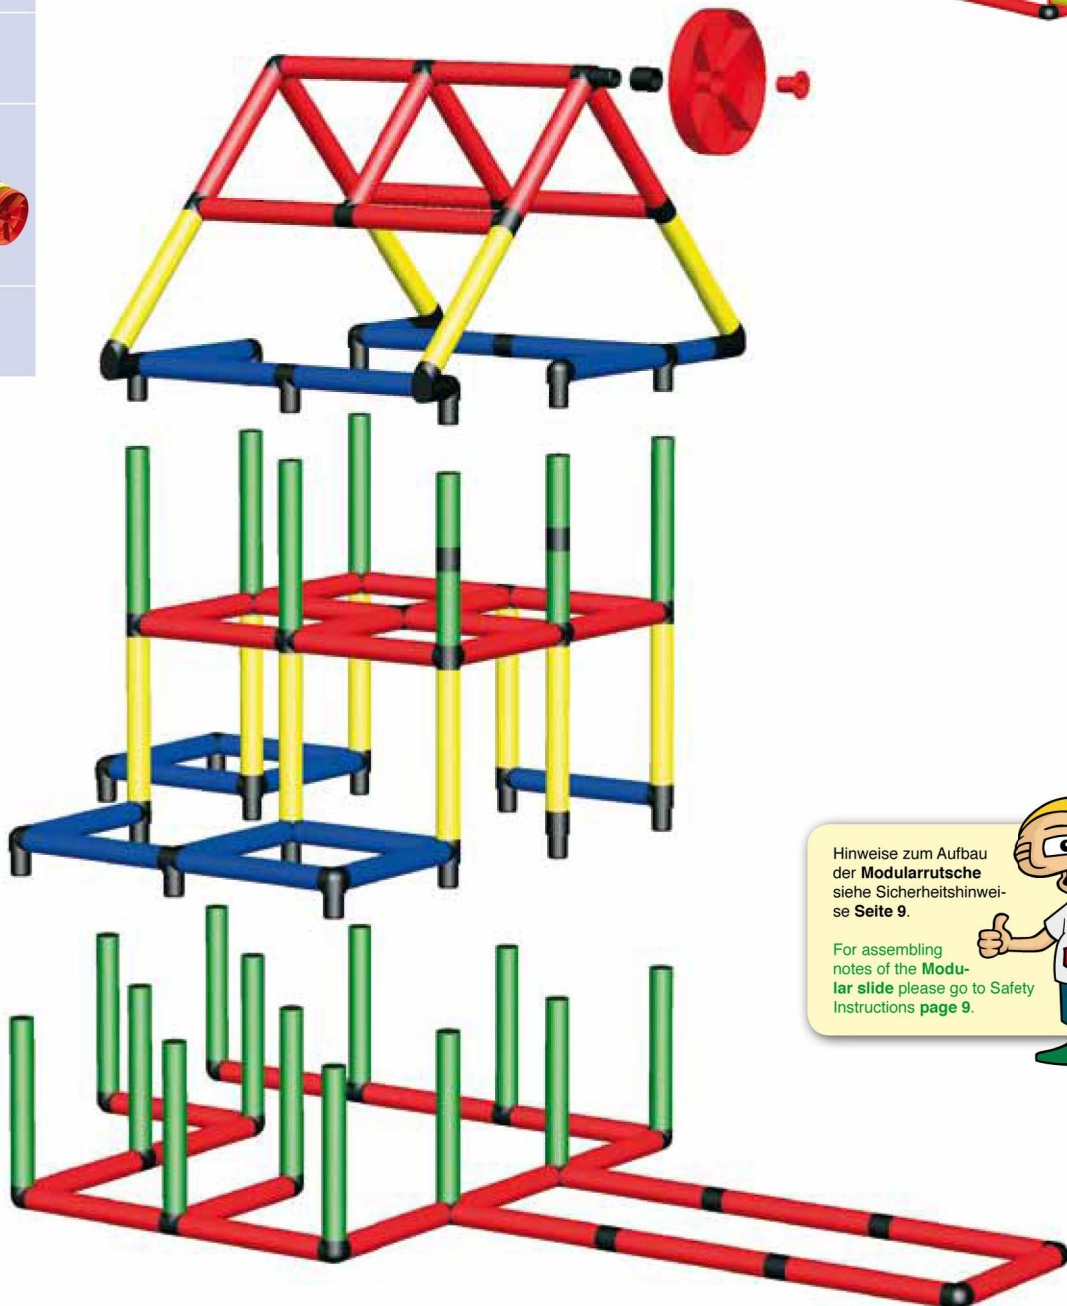

EINZELTEILE COMPONENTS	
3x 	17x
11x 	1x
13x 	7x
10x 	4x
6x 	
15 cm	
90x 	
35 cm	
10x 	
1x 	1x
1x 	
1x 	
1x 	
1x 	

SIE BENÖTIGEN
YOU NEED

GENIUS

ART. 306 00

RUTSCHE SLIDE

ART. 100 10

Hinweise zum Aufbau
der Modularrutsche
siehe Sicherheitshinwei-
se Seite 9.

For assembling
notes of the Modu-
lar slide please go to Safety
Instructions page 9.