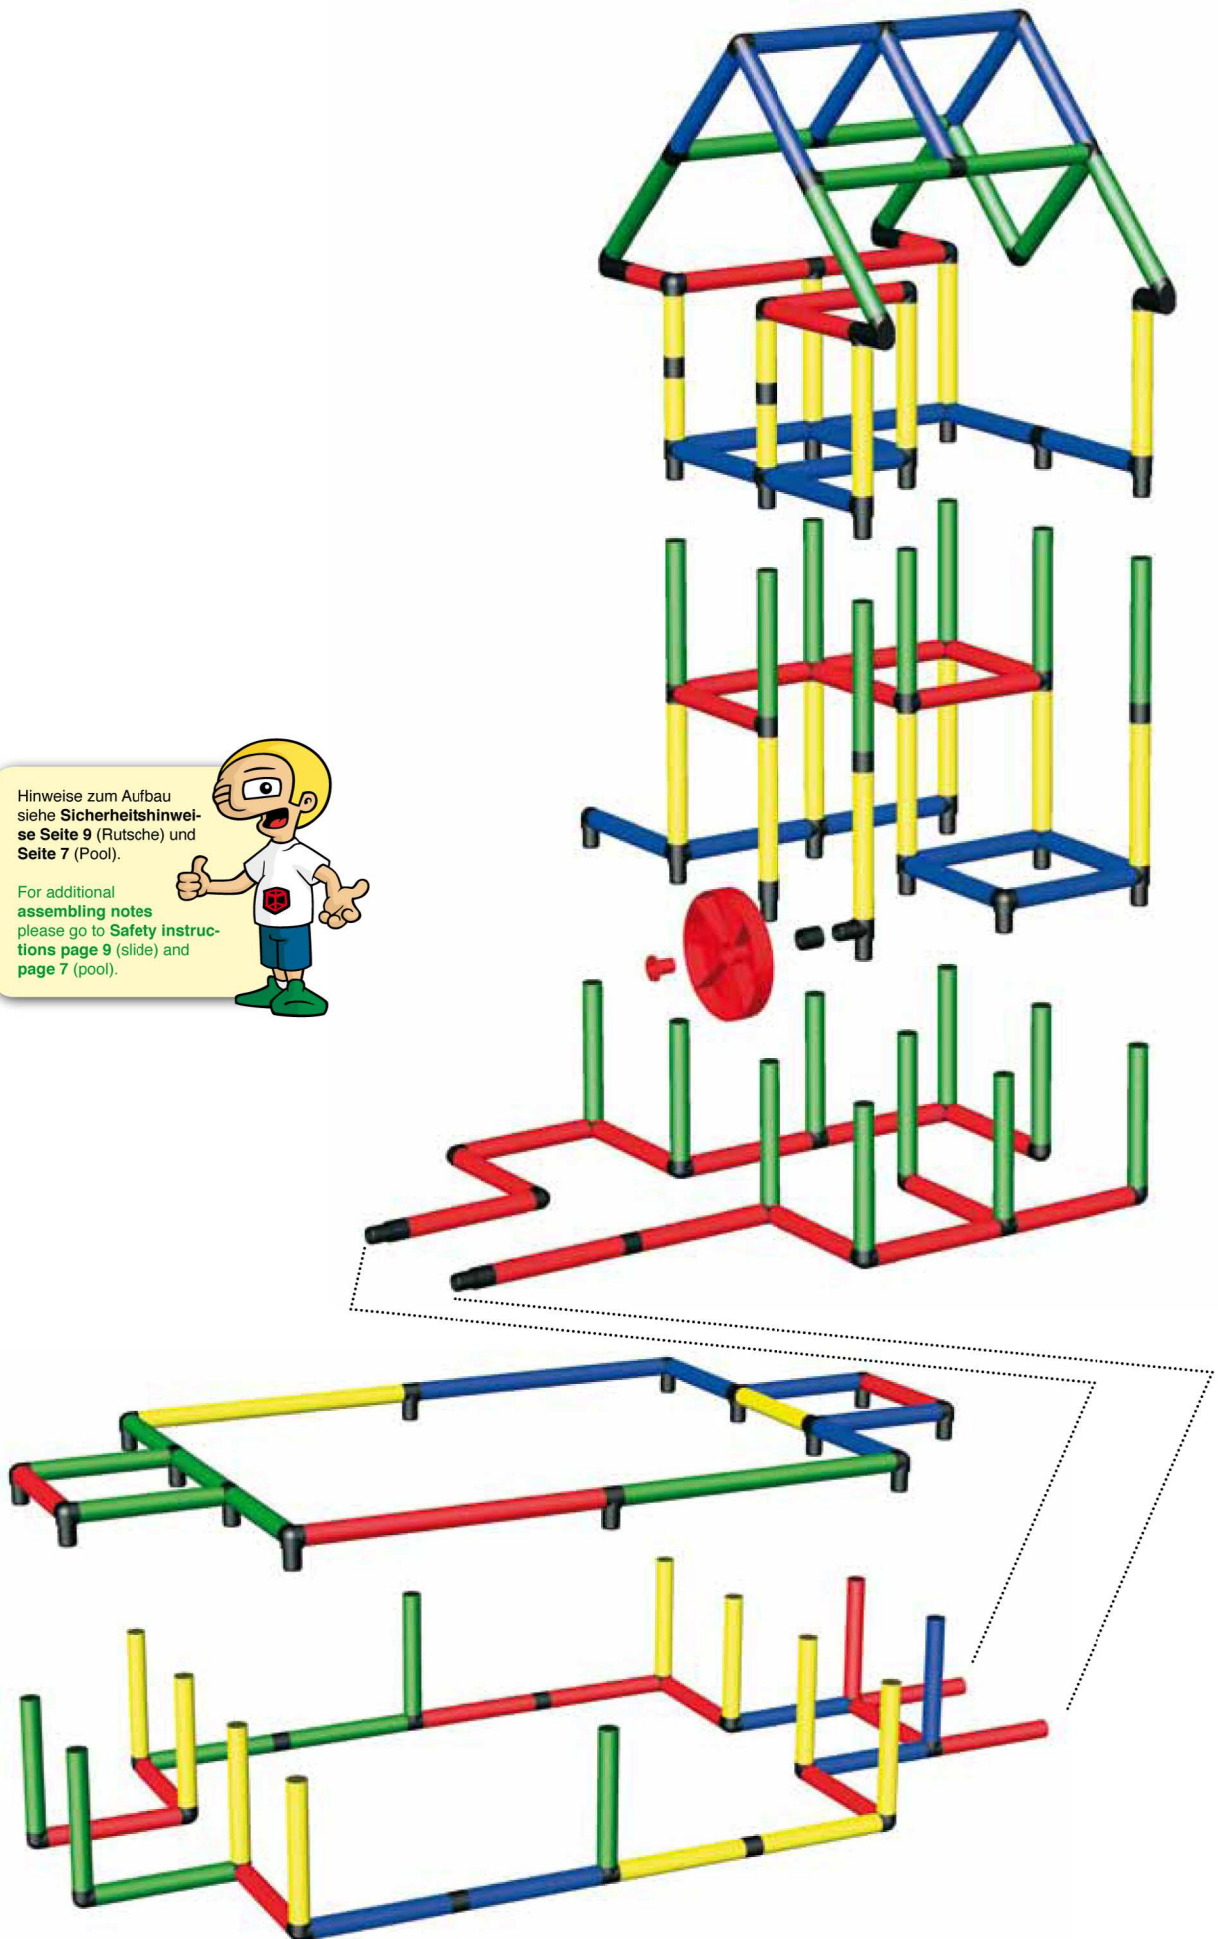

Hinweise zum Aufbau
siehe **Sicherheitshinweise Seite 9** (Rutsche) und **Seite 7** (Pool).

For additional
assembling notes
please go to **Safety instructions page 9** (slide) and **page 7** (pool).