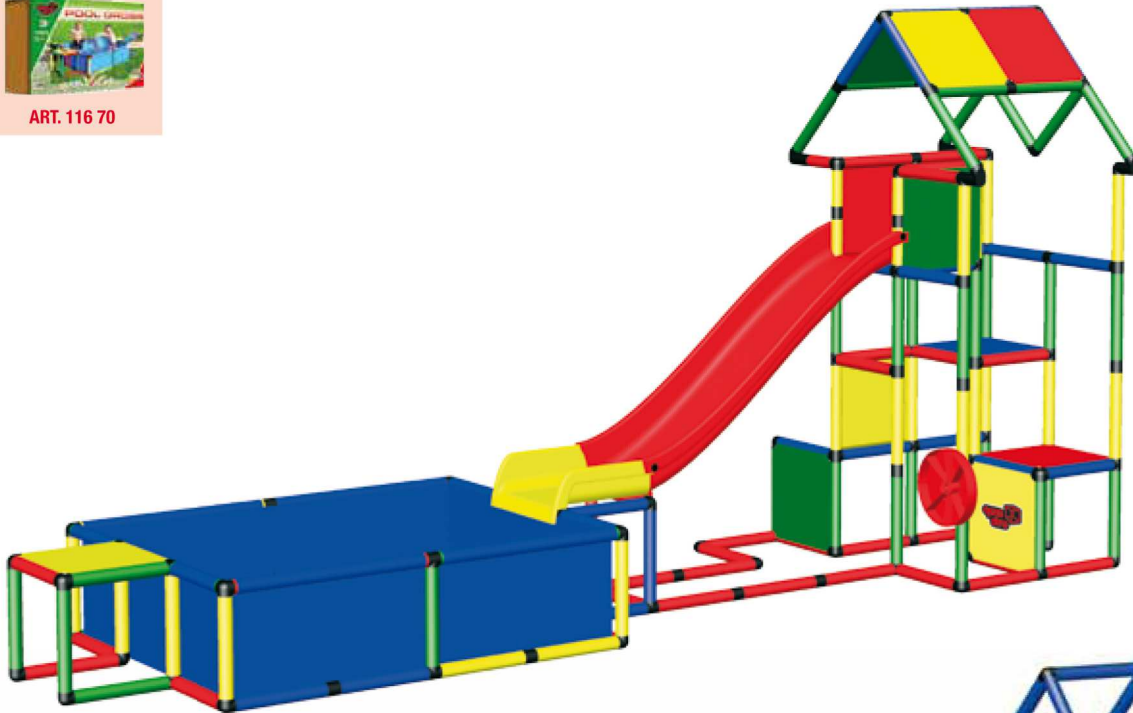

Highlight II (Modularrutsche) • Highlight II (Modular slide)

SIE BENÖTIGEN
YOU NEED
GENIUS

ART. 306 00

RUTSCHE SLIDE

ART. 100 10

POOL LARGE

ART. 116 70

EINZELTEILE
COMPONENTS

3x	21x
27x	1x
17x	11x
14x	4x
6x	132x
15 cm	35 cm
4x	
75 cm	
12x	
1x	1x
1x	
1x	2x
1x	

L/B/H • L/W/H: 445 x 132 x 223 cm