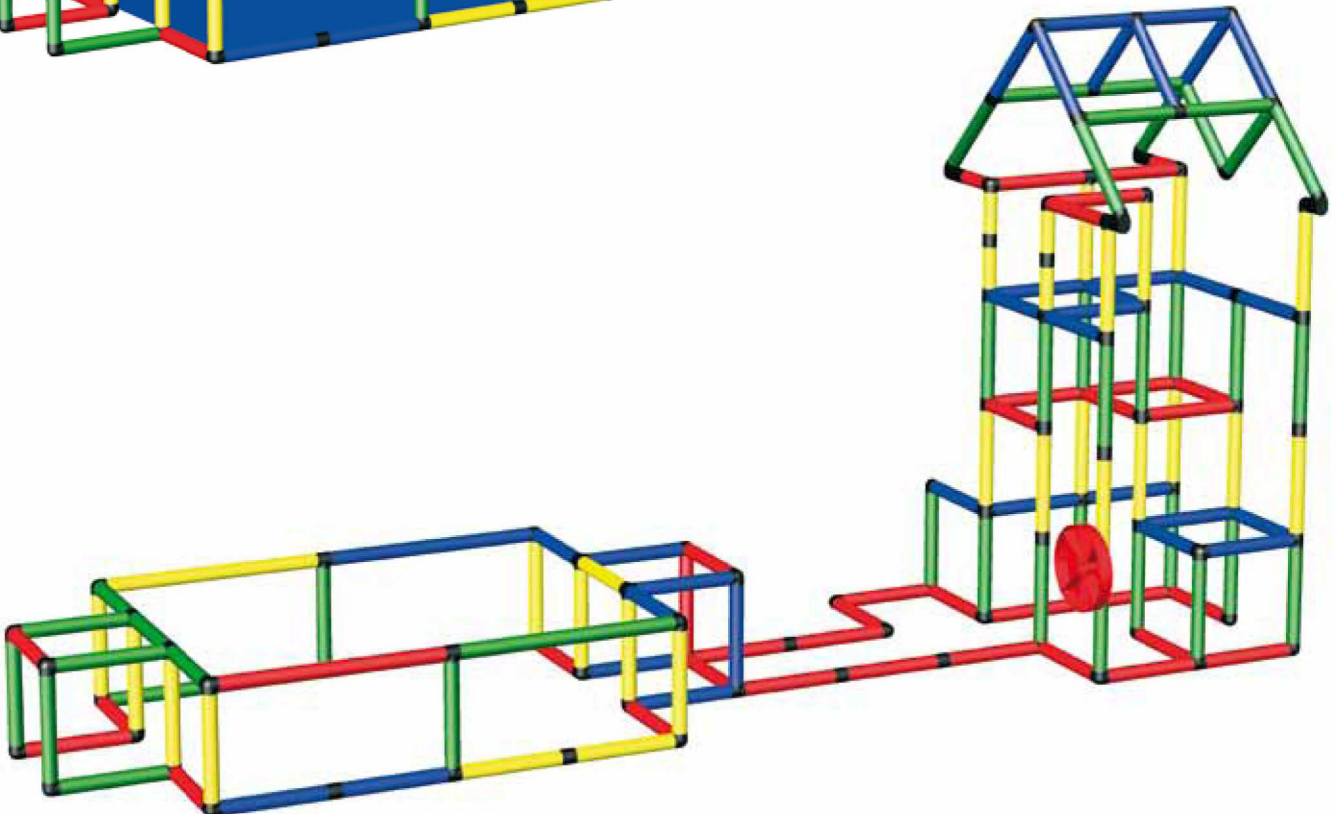

Highlight II (Modularrutsche) • Highlight II (Modular slide)

SIE BENÖTIGEN
YOU NEED
GENIUS

ART. 306 00

RUTSCHE SLIDE

ART. 100 10

POOL LARGE

ART. 116 70

EINZELTEILE
COMPONENTS

3x	21x
27x	1x
17x	11x
14x	4x
6x	132x
15 cm	35 cm
4x	
75 cm	
12x	
1x	1x
1x	
1x	2x
1x	

L/B/H • L/W/H: 445 x 132 x 223 cm