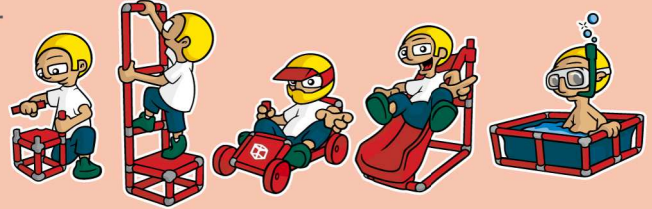

Das absolute HIGHLIGHT – vom QUADRO Team empfohlen und getestet

Mit unseren Highlight Modellen überzeugen Sie nicht nur die komplette Nachbarschaft! Kinder wollen hoch hinaus! Befördern Sie Ihren Nachwuchs mit diesen Modellen in den **siebten Spielhimmel**. Alle Rutschen bieten mit ihrem **integrierten Wasseranschluss** die Möglichkeit, die Modelle in einen gigantischen Wasserspielpark zu verwandeln. In Kombination mit dem QUADRO POOL erhalten Sie eine **echte Wasserrutsche**! Für Ihre Kinder wird es mit **QUADRO** niemals langweilig.

The absolute HIGHLIGHT – recommended and tested from the QUADRO Team

With our Highlight models, you do not only impress the **entire neighborhood**. Children have their own dreams! Provide your children with the following models the Seventh Gameheaven. All slides do have an **integrated water connection** and provide herewith the ability to transform your garden into a giant water park. In combination with the QUADRO POOL you receive a **real water slide** model! With **QUADRO** your children will enjoy a new adventure every day.

Highlight I (Bogenrutsche) • Highlight I (Curved slide)

SIE BENÖTIGEN YOU NEED

GENIUS

ART. 306 00

RUTSCHE SLIDE

ART. 116 70