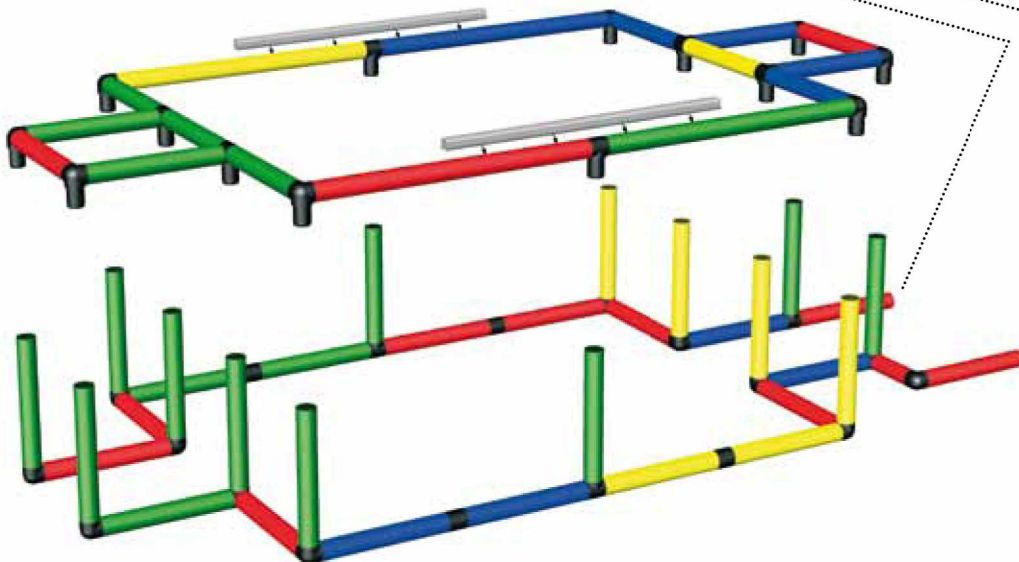

EINZELTEILE COMPONENTS

| | |
|-------|-------|
| 3x | 21x |
| | |
| 27x | 1x |
| | |
| 20x | 13x |
| | |
| 13x | 4x |
| | |
| 8x | |
| | |
| 15 cm | |
| 130x | |
| | |
| 35 cm | |
| 1x | 1x |
| | |
| 10 cm | 20 cm |
| 3x | |
| | |
| 25 cm | |
| 4x | |
| | |
| 75 cm | |
| 12x | |
| | |
| 1x | 1x |
| | |
| 1x | |
| | |
| 1x | 1x |
| | |
| 1x | |
| | |

L/B/H • L/W/H: 352 x 212 x 223 cm

Bogenrutsche
Curved slide

Hinweise zum Aufbau siehe Sicherheitshinweise Seite 10 (Rutsche) und Seite 7 (Pool).

For additional assembling notes please go to Safety instructions page 10 (slide) and page 7 (pool).